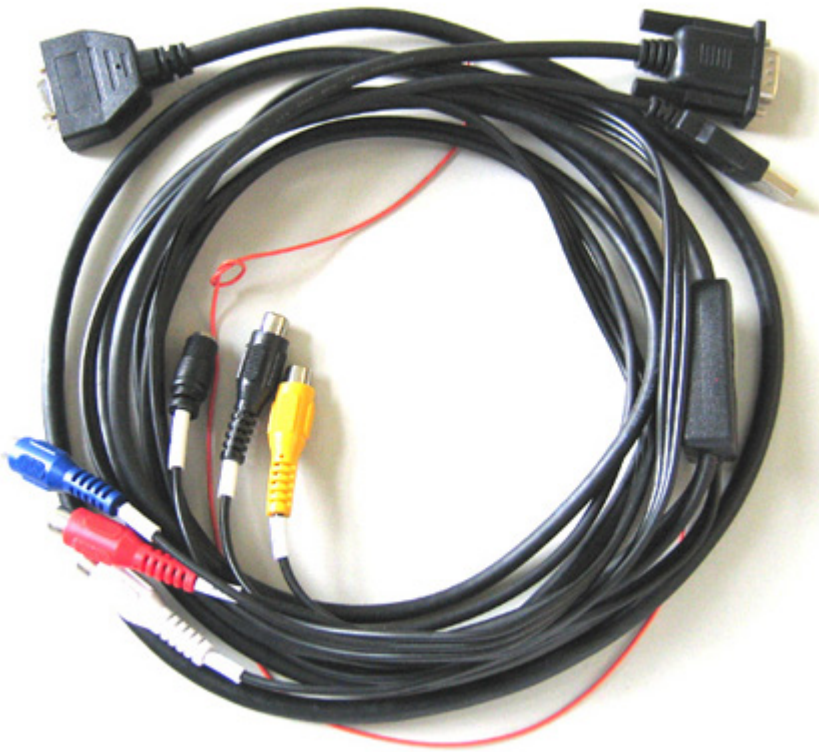

29.95 EUR
incl. 19% VAT, plus [shipping](#)

- Connector cable All-In-One [Standard]
- Length : 250cm
- only for CarTFT displays with All-In-One connector, eg. :
MM400 (starting V2)
MM450
CTF400(-S)
CTF700(-H, -SH)
CTF800(-L, -SL)
CTF840(-A, -S, -SH)
CTF845(-A)
CTF1020(-WC,-S)
MH700(-S)